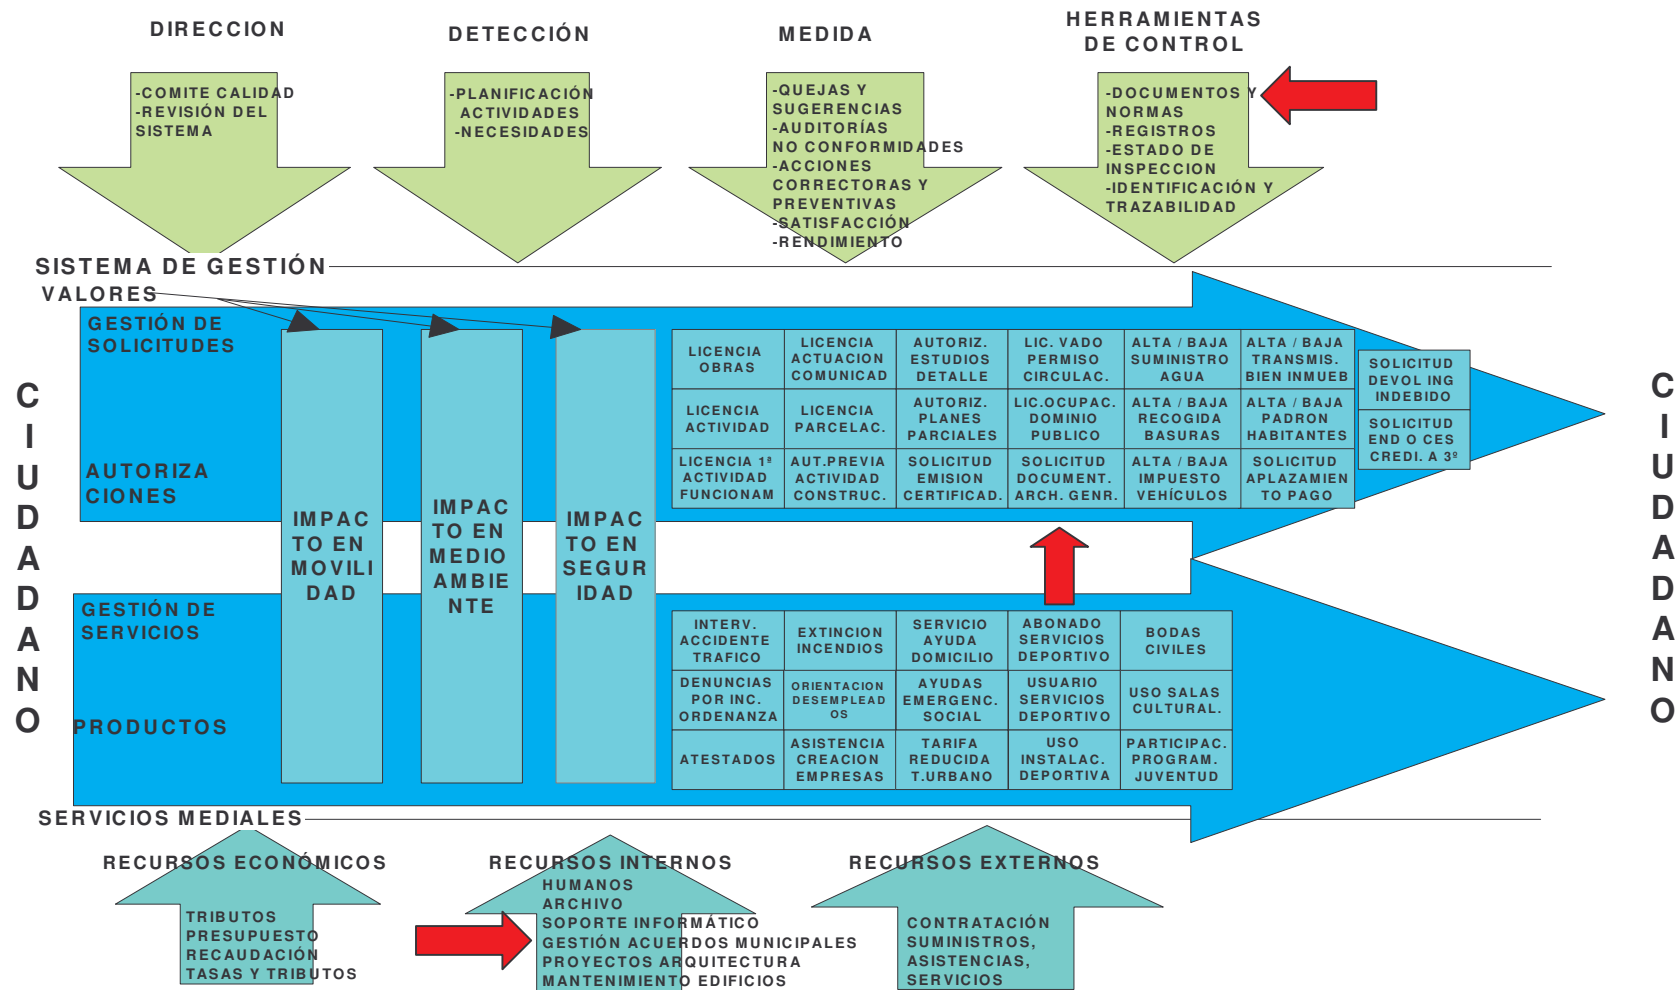

MAPA DE PROCESOS DEL AYUNTAMIENTO DE LOGROÑO ¹

¹ La flecha roja indica la ubicación del archivo y/o la gestión documental